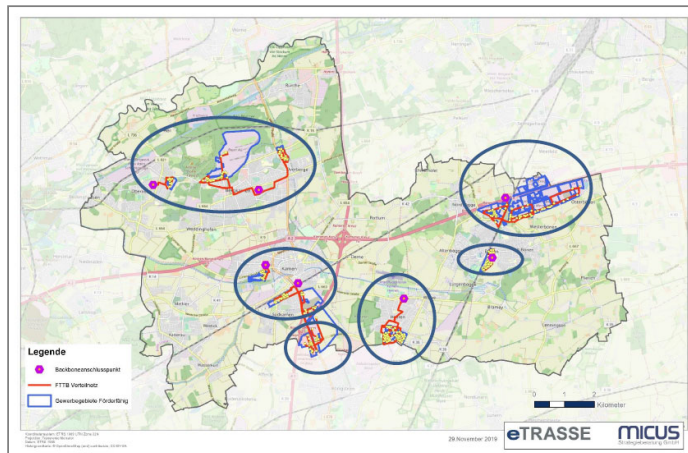

Stadt
Bergkamen

03_B Förderantrag Gewerbegebiete

Anzahl
Gewerbegebiete: 3
-1 Förderantrag-

Förderquote: 90 %

Gigabit anbindung Schulen

Landes-
förderprogramm (Gigabit)

Teilprojekt 01

Stadt
Kamen

01_C Förderantrag Schulen

Anzahl Schulen: 5

Förderquote: 100 %

Teilprojekt 03

Stadt
Bergkamen

03_C Förderantrag Schulen

Anzahl Schulen: 4

Förderquote: 80 %

Eigenbetrieb BreitBand Bergkamen

Sonderaufruf Gewerbegebiete – Förderantrag 2019

Quelle: Micus, Düsseldorf, 2019.

- Beantragung/Bewilligung Planungsförderung
- Markterkundungsverfahren
- Infrastrukturantrag Kamen, Bönen, Bergkamen
- Vorläufige Bewilligungsbescheide Bund (06/2020), Land (07/2020)
- Fördersumme 7 Mio. Euro, 6 Cluster